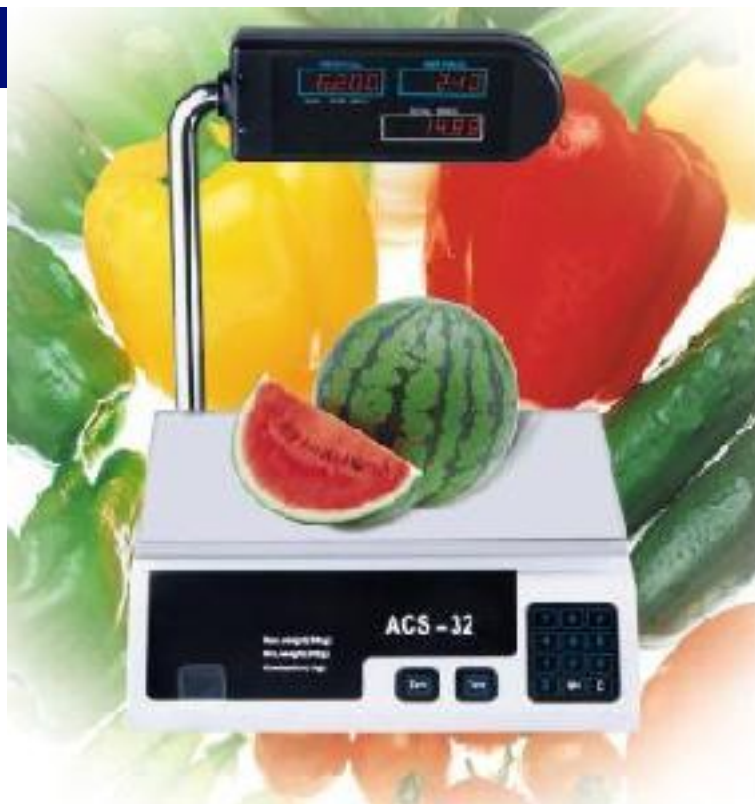

BALANZA CON VISOR AEREO ACS-30**CARACTERISTICAS**

- Alto: 170 mm
- Ancho: 470 mm
- Fondo: 420 mm
- Balanza Electrónica con Visor Aéreo.
- Con batería recargable
- Visor luminoso rojo
- Graduación mínima: 5gr
- Bandeja de acero inoxidable
- Capacidad: 30 Kg