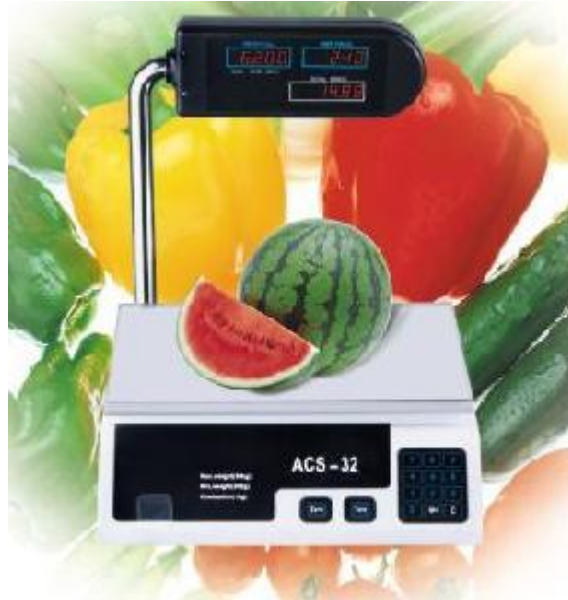

BALANZA CON VISOR AEREO ACS-30**CARACTERISTICAS**

- Alto: 170 mm
- Ancho: 470 mm
- Fondo: 420 mm
- Balanza Electrónica con Visor Aéreo.
- Con batería recargable
- Capacidad: 30 Kg
- Visor luminoso rojo
- Graduación mínima: 5gr
- Bandeja de acero inoxidable